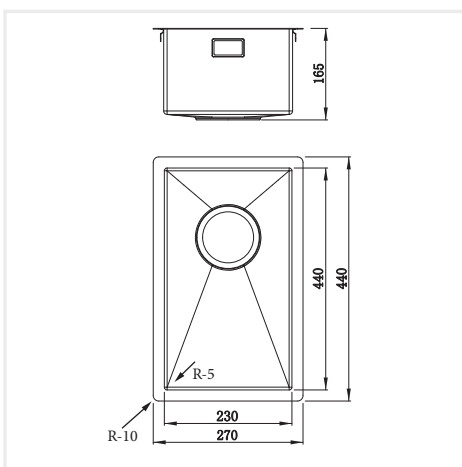

**PRODUKTBESKRIVNING:**

En kraftig diskåda i 1,2 mm rostfritt stål med borstad yta och kryssknäckt botten.

Levereras med vattenlås, korgventil och bräddavloppsanslutning.

**SKÅPSTORLEK:****MÅTT:**

Ytermått:	270 x 440 mm
Innermått:	230 x 400 mm
Djup:	160 mm
Invändig hörnradie:	5 mm
Utvändig hörnradie:	10 mm
Materialtjocklek:	1,2 mm

**MONTERINGSSÄTT:**

-  Inbyggnad
-  Undermontering
-  Underlimning
-  Planlimning

**PRODUKTINFORMATION:**

Edge 230 X Antracit är en rostfri diskåda ytbelagd med en metod (Physical Vapor Deposition, PVD) som är skapad för framställning av metallbaserade hårda beläggningar med partiellt joniserad metallång. Denna process sker i en vacuum kammare. Varje diskåda har ett unikt utseende och färgavvikelser från bild och prover kan förekomma