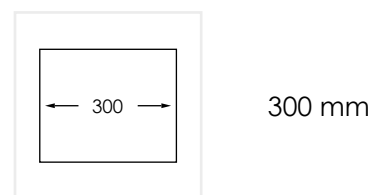

**PRODUKTBESKRIVNING:**

En kraftig diskåda i 1,2 mm rostfritt stål med borstad yta och kryssknäckt botten.

Levereras med vattenlås, korgventil och bräddavloppsanslutning.

**SKÅPSTORLEK:****MÅTT:**

Ytermått:	270 x 440 mm
Innermått:	230 x 400 mm
Djup:	160 mm
Invändig hörnradie:	5 mm
Utvändig hörnradie:	10 mm
Materialtjocklek:	1,2 mm

**MONTERINGSSÄTT:**

-  Inbyggnad
-  Undermontering
-  Underlimning
-  Planlimning

**PRODUKTINFORMATION:**

Edge 230 X Antracit är en rostfri diskåda ytbelagd med en metod (Physical Vapor Deposition, PVD) som är skapad för framställning av metallbaserade hårda beläggningar med partiellt joniserad metallång. Denna process sker i en vacuum kammare. Varje diskåda har ett unikt utseende och färgavvikelser från bild och prover kan förekomma